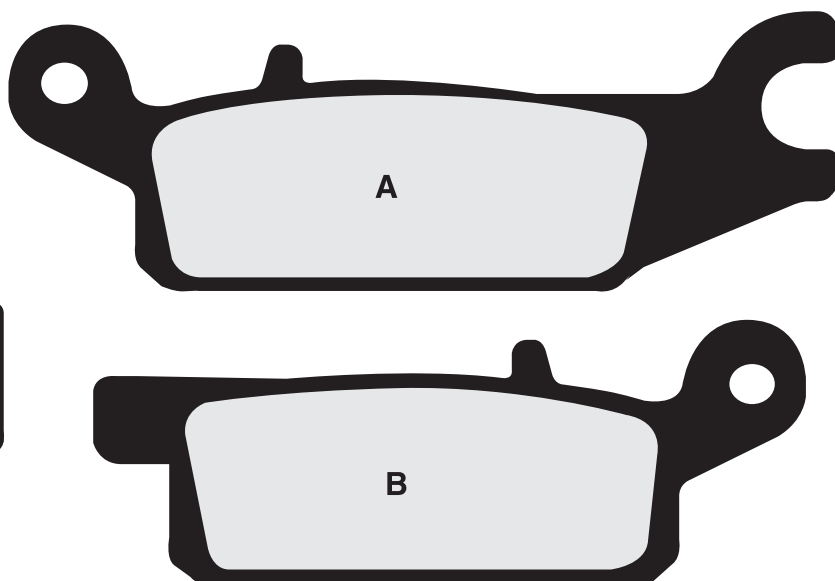

FRYXON
HIGH PERFORMANCE BRAKE PADS

BRZDOVÉ DESTIČKY PRO ČTYŘKOLKY

FRDB2011 • 95 x 48 x 7 mm

FRDB2020 • 39,5 x 45 x 7,5 mm

FRDB2023 • A. 84,95 x 43,5 x 8,6 mm / B. 63,95 x 36 x 10,96 mm

FRDB2031 • 54,05 x 50,9 x 7,5 mm

FRDB2050 • A. 85,12 x 42,7 x 7,4 mm / B. 56 x 34,75 x 9,6 mm

FRDB2060 • A. 47,5 x 37 x 9 mm / B. 85 x 42,5 x 7 mm

FRDB2066 • 123,5 x 55 x 9,25 mm

FRDB2070 • 46 x 45 x 6,5 mm

FRDB2155 • A. 107 x 33,75 x 8 mm / B. 91,66 x 38,2 x 8 mm

FRDB2080 • 81 x 42 x 9,3 mm

BRZDOVÉ DESTIČKY PRO ČTYŘKOLKY

FRYXON
HIGH PERFORMANCE BRAKE PADS

FRDB2156 • A. 107 x 33,75 x 8 mm / B. 91,66 x 38,2 x 8 mm

FRDB2157 • A. 107 x 33,75 x 8 mm / B. 91,66 x 38,2 x 9 mm

FRDB2165 • A. 103,5 x 42,6 x 9 mm / B. 62,95 x 34,5 x 11 mm

FRDB2176 • 97,1 x 46,8 x 6,85 mm

FRDB2179 • 120,65 x 57,35 x 6,9 mm

FRDB2189 • 110,1 x 49,25 x 8 mm

FRDB2191 • 96,65 x 40,75 x 7,2 mm

BRZDOVÉ DESTIČKY PRO ČTYŘKOLKY